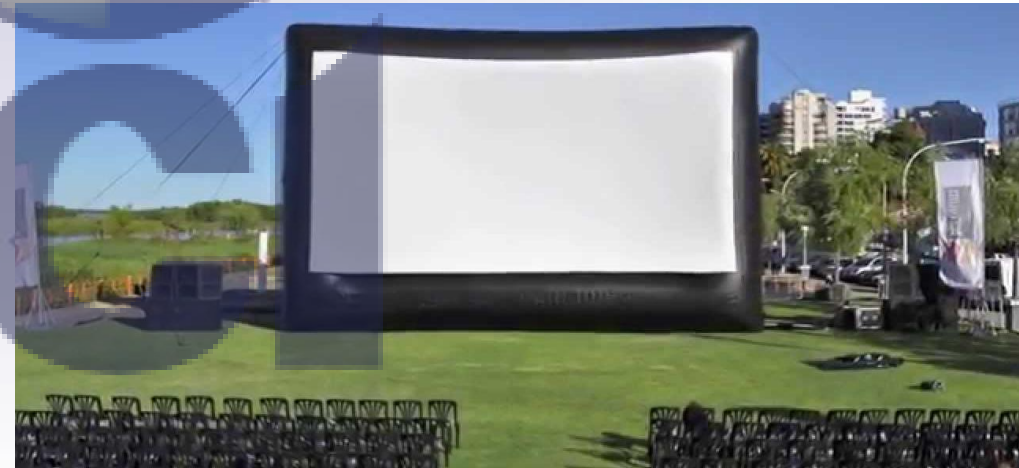

Pantallas Neumáticas

Tels. (01 55) 2156 09 17, 07 70, 11 99, 09 47, Lada sin costo 01 800 000 90 90
vip@iciweb.com.mx www.iciweb.com.mx